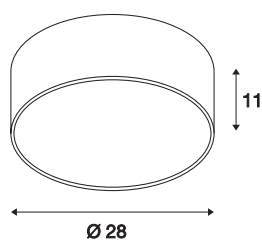

MEDO 30

luminária de teto, LED, 3000K, redonda, cinzento prateado, Ø 28 cm, convertível para luminária pendente, 12W

A luminária de embutir no teto MEDO LED de alta qualidade persuade pela sua forma clara e o contraste elegante dos materiais utilizados em alumínio e vidro. A luminária está disponível nas cores preto, branco, cinzento prateado e bordeaux. O Premium LED integrado oferece um efeito de iluminação agradável, a unidade de controlo LED permite a ligação direta a uma tensão de rede de 230V. Através da utilização dos respetivos acessórios, a luminária de parede pode ser convertida em luminária pendente.

DADOS TÉCNICOS

Ref. n.º	135024
Número de diferentes saídas de luz	1
IP Code	IP 20
Montagem	Montagem à superfície
Pormenores da montagem	Teto
Regulável	Sim
Tecnologia de regulação	Ângulos de fases
Tensão nominal primária	220-240V ~50/60Hz
Corrente / Tensão secundária	350 mA
Classe de proteção	I
Potência	16 W
Nível de corrente de irrupção	10 A
Duração da corrente de irrupção	40 µs
Efeito estroboscópico (SVM)	0.05
Lúmen	1200 lm
Temperatura de cor da luz	3000 Kelvin
Ângulo de feixe	105 °
Cor	cinzentocinzeno
CRI	80
UGR ≤	25
Dados LXXBXX	L70B50
Vida útil	20000 h

Distribuição da intensidade luminosa	rotacionalmente simétrico
Saída de luz	direto
Risk Group	1
Altura	11 cm
Diâmetro	28 cm
Peso líquido	0.775 kg
Peso bruto	1.274 kg
Página BIG WHITE	257