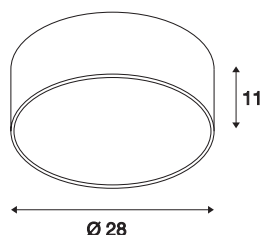

MEDO 30

потолочный светильник, светодиодный, 3000 К, круглый, серебристо-серый, Ø 28 см, возможность использования в качестве подвесного светильника, 12 Вт

Высококачественный потолочный светильник MEDO 30 отличается четкими линиями и элегантным контрастом между используемыми материалами — алюминием и стеклом. Светильник доступен в черном, белом, серебристо-сером и бордовом цветах. Встроенный светодиод Premium обеспечивает приятное освещение, а включенный в комплект светодиодный драйвер позволяет напрямую подключать светильник к сети напряжением 230 В. С помощью соответствующих аксессуаров потолочный светильник можно превратить в подвесной.

Технические характеристики

Тов. №	135024
Количество различных источников света	1
IP Code	IP 20
Сборка	Накладной
Детали сборки	Потолок
С регулировкой яркости	Да
Технология регулирования яркости	Фазовая отсечка
Номинальное первичное напряжение	220-240V ~50/60Hz
Вторичный ток / напряжение	350 mA
Класс защиты	I
Мощность	16 W
Уровень пускового тока	10 A
Продолжительность пускового тока	40 µs
Стробоскопический эффект (SVM)	0.05
Световой поток	1200 lm
Цветовая температура	3000 Kelvin
Половинный угол	105 °
Цвет	серый
CRI	80
UGR ≤	25
LXXBXX Данные	L70B50

Срок службы	20000 h
Распределение силы света	с симметрией относительно оси вращения
Световое отверстие	прямой
Risk Group	1
Высота	11 cm
Диаметр	28 cm
Вес нетто	0.749 kg
вес брутто	1.29 kg