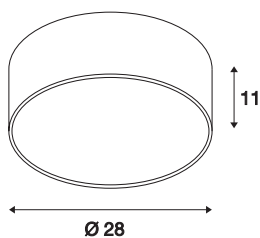

MEDO 30

stropna svetilka, LED, 3000K, okrogla, srebrno siva, Ø 28 cm, mogoče jo je tudi obesiti, 12W

Visokokakovostna MEDO 30 stropna svetilka vas bo navdušila s čisto obliko in elegantnim kontrastom aluminija in stekla, iz katerih je izdelana. Svetilka je na voljo v črni, beli, srebrno sivi in vinsko rdeči barvi. Vgrajena Premium LED žarnica oddaja prijetno svetlobo, nameščeni LED gonilnik pa omogoča neposredno priključitev na omrežje z napetostjo 230 V. S pomočjo dodatne opreme lahko stropno svetilko uporabljate kot visečo svetilko z nastavljivo dolžino.

TEHNIČNI PODATKI

| | |
|----------------------------------|-------------------|
| Št. art. | 135024 |
| Število različnih svetlobnih rež | 1 |
| IP koda | IP 20 |
| Montaža | Nadgradnja |
| Podrobnosti montaže | Strop |
| Možnost zatemnitve | Da |
| Tehnologija zatemnitve | Fazni odsek |
| Primarna nazivna napetost | 220-240V ~50/60Hz |
| Sekundarni tok / napetost | 350 mA |
| Zaščitni razred | I |
| El. moč | 16 W |
| Raven zagonskega toka | 10 A |
| Trajanje zagonskega toka | 40 µs |
| Stroboskopski učinek (SVM) | 0.05 |
| Lumini | 1200 lm |
| Barvna temperatura | 3000 Kelvin |
| Kot sevanja | 105 ° |
| Barva | siva |
| CRI | 80 |
| UGR ≤ | 25 |
| LXXBXX podatki | L70B50 |
| Življenjska doba | 20000 h |

| | |
|--------------------------|--------------------|
| Razporeditev svetilnosti | simetrično vrtenje |
| Svetenje | neposredno |
| Risk Group | 1 |
| Višina | 11 cm |
| Premer | 28 cm |
| Neto teža | 0.749 kg |
| Bruto teža | 1.29 kg |