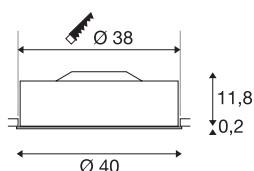

MEDO 40

vestavné svítidlo, LED, 3000K, kulaté, černé, Ø 40 cm, 31 W

Kvalitní stropní vestavné svítidlo MEDO 40 přesvědčí čistými tvary a elegantním kontrastem použitých materiálů hliníku a skla. Svítidlo je k dispozici v barvách černá, bílá, stříbrošedá a vínově červená. Integrovaná prémiová LED nabízí příjemné světlo, obsažený ovladač LED umožňuje přímé připojení k síťovému napětí 230 V.

TECHNICKÁ DATA

Č. výrobku	135060
Kód IP	IP 20
Montáž	Montáž
Podrobnosti montáže	Strop
Stmívatelné	Áno
Technologie stmívání	Stmívač pro fázové zatížení
Primární jmenovité napětí	220-240V ~50/60Hz
Sekundární proud / napětí	700 mA
Třída ochrany	I
Příkon	31 W
Lumen	2125 lm
Teplota barvy světla	3000 Kelvin
Úhel záření	105 °
Barva	černá
CRI	80
UGR ≤	25
Data LXXBXX	L70B50
Životnost	25000 h
Svítivost	rotačně symetrický
Výstup světla	přímé
Výška	12 cm
Průměr	40 cm

Hmotnost netto	2.557 kg
Celková hmotnost	3.626 kg
Tvar výřezu	kulaté
Vestavná hloubka	15 cm
Vestavný průměr	38 cm