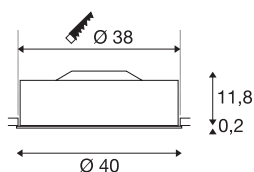

MEDO 40

Einbauleuchte, LED, 3000K, rund, schwarz, Ø 40 cm, 31 W

Die hochwertige MEDO 40 Deckeneinbauleuchte überzeugt durch eine klare Formgebung und einen eleganten Kontrast der verwendeten Materialien Aluminium und Glas. Die Leuchte ist in den Farben schwarz, weiß, silbergrau und weinrot erhältlich. Die integrierte Premium LED bietet eine angenehme Lichtwirkung, der enthaltene LED-Treiber ermöglicht den direkten Anschluss an 230V Netzspannung.

TECHNISCHE DATEN

Art. Nr.	135060
IP Code	IP 20
Montage	Einbau
Montagedetails	Decke
Dimmbar	Ja
Technologie der Dimmung	Phasenanschnitt
Primäre Nennspannung	220-240V ~50/60Hz
Sekundär Strom / Spannung	700 mA
Schutzklasse	I
Wattage	31 W
Lumen	2125 lm
Lichtfarbtemperatur	3000 Kelvin
Abstrahlwinkel	105 °
Farbe	schwarz
CRI	80
UGR ≤	25
LXXBXX Daten	L70B50
Lebensdauer	25000 h
Lichtstärkeverteilung	rotationssymmetrisch
Lichtaustritt	direkt
Höhe	12 cm
Durchmesser	40 cm

Nettogewicht	2.557 kg
Bruttogewicht	3.626 kg
Ausschnittsform	rund
Einbautiefe	15 cm
Einbaudurchmesser	38 cm