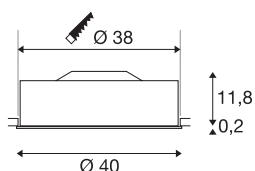

## MEDO 40

luminaria empotrada, led, 3000 K, redonda, negro, Ø 40 cm, 31 W

La luminaria empotrada de techo de alta calidad MEDO 40 convence por un diseño claro y un elegante contraste de los materiales utilizados, aluminio y vidrio. La luminaria está disponible en los colores negro, blanco, gris plata y rojo vino. El led premium integrado ofrece un agradable efecto de iluminación y el controlador led incluido permite la conexión directa a la tensión eléctrica de 230 V.

### Datos técnicos

Art. N.º	135060
Código IP	IP 20
Montaje	Empotrado
Detalles de montaje	Techo
Dimerizable	Sí
Tecnología de regulación	Corte de fase inicial
Voltaje nominal primario	220-240V ~50/60Hz
Corriente eléctrica / Tensión secundaria	700 mA
Clase de protección	I
Potencia	31 W
Flujo luminoso	2125 lm
Temperatura del color de la luz	3000 Kelvin
Semiángulo de dispersión	105 °
Color	negro
IRC	80
UGR ≤	25
Datos LXXBXX	L70B50
Vida útil	25000 h
Distribución de la intensidad luminosa	de rotación simétrica
Salida de la luz	Directa
Altura	12 cm
Diámetro	40 cm

<b>Peso neto</b>	2.557 kg
<b>Peso bruto</b>	3.626 kg
<b>Forma de la estructura</b>	ronda
<b>Profundidad del montaje</b>	15 cm
<b>Diámetro de montaje</b>	38 cm