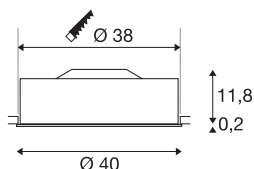

MEDO 40

encastré de plafond intérieur, rond, avec collerette, noir, LED, 31W, 3000K, variable Triac

L'encastré de plafond MEDO 40 haut de gamme séduit par ses formes épurées et le contraste élégant formé par les matériaux utilisés, l'aluminium et le verre. Ce luminaire est disponible dans les coloris noir, blanc, gris argent et bordeaux. La LED Premium intégrée offre un effet de lumière agréable et l'alimentation LED fournie permet le raccordement direct à la tension secteur 230V.

INFORMATIONS TECHNIQUES

Réf.	135060
Code IP	IP 20
Montage	Encastrément
Détails de montage	Plafond
Variable	Oui
Technologie de variation de l'éclairage	Variateur en début de phase
Tension nominale primaire	220-240V ~50/60Hz
Courant / tension secondaire	700 mA
Classe de protection	I
Puissance en watts	31 W
Lumen	2125 lm
Température de couleur	3000 Kelvin
Angle de rayonnement	105 °
Coloris	noir
IRC	80
UGR ≤	25
Données LXXBXX	L70B50
Durée de vie	25000 h
Répartition de l'intensité lumineuse	rotosymétrique
Sortie lumineuse	direct
Hauteur	12 cm
Diamètre	40 cm

Poids net	2.557 kg
Poids brut	3.626 kg
Forme de découpe	rond
Profondeur d'encastrement	15 cm
Diamètre d'encastrement	38 cm