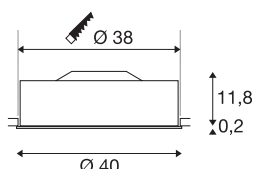

MEDO 40

inbouwarmatuur, led, 3000 K, rond, zwart, Ø 40 cm, 31 W

De hoogwaardige MEDO 40 plafondbinbouwarmatuur maakt indruk door een strakke vormgeving en een elegant contrast van de gebruikte materialen aluminium en glas. De armatuur is in de kleuren zwart, wit, zilvergrijs en wijnrood verkrijgbaar. De geïntegreerde Premium LED biedt een aangenaam lichteffect, de meegeleverde led driver maakt de directe aansluiting op 230 V netspanning mogelijk.

TECHNISCHE SPECIFICATIES

Art.nr.	135060
IP-code	IP 20
Montage	Inbouw
Montagebeschrijving	Plafond
Dimbaar	Ja
Dimtechniek	Fase-aansnijding
Primaire nominale spanning	220-240V ~50/60Hz
Secundaire stroom / spanning	700 mA
Veiligheidsklasse	I
Wattage	31 W
Lumen	2125 lm
Lichtkleurtemperatuur	3000 Kelvin
Stralingshoek	105 °
Kleur	zwart
CRI	80
UGR ≤	25
LXXBXX gegevens	L70B50
Levensduur	25000 h
Lichtsterkteverdeling	rotatiesymmetrisch
Lichtval	direct
Hoogte	12 cm
Diameter	40 cm

Nettogewicht	2.557 kg
Brutogewicht	3.626 kg
Vorm inbouwopening	rond
Inbouwdiepte	15 cm
Inbouwdiameter	38 cm