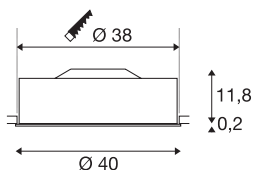

MEDO 40

lampa wpuszczana, LED, 3000K, okrągła, kolor czarny, Ø 40 cm, 31 W

MEDO 40 to wysokiej jakości lampa sufitowa wpuszczana, która charakteryzuje się prostymi kształtami i eleganckim kontrastowym połączeniem zastosowanych materiałów - aluminium i szkła. Lampa jest dostępna w kolorach czarnym, białym, srebrnoszarym i bordowym. Zintegrowana dioda Premium LED zapewnia przyjemny efekt świetlny, a wbudowany zasilacz LED umożliwia bezpośrednie podłączenie do napięcia sieciowego 230 V.

DANE TECHNICZNE

Nr artykułu	135060
Kod IP	IP 20
Montaż	Wersja do wbudowania
Szczegóły dotyczące montażu	Wersja sufitowa
Ściemnialna	Tak
Technologia ściemniania	Fazowe sterowane narastająco
Pierwotne napięcie znamionowe	220-240V ~50/60Hz
Prąd / napięcie wtórny	700 mA
Klasy ochrony	I
Wydajność	31 W
Strumień świetlny	2125 lm
Temperatura barwy światła	3000 Kelvin
Kąt połowiczny rozpraszania	105 °
Kolor	czarny
CRI	80
UGR ≤	25
Dane LXXBXX	L70B50
Okres użytkowania	25000 h
Rozkład natężenia oświetlenia	Symetryczne obracanie
Emisja światła	bezpośrednie
Wysokość	12 cm
średnica	40 cm

Waga netto	2.557 kg
Waga brutto	3.626 kg
Forma do wycinania	Okrągły
Głębokość montażowa	15 cm
Średnica montażowa	38 cm