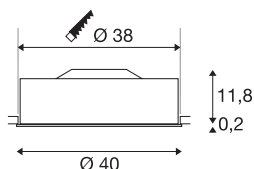

MEDO 40

vgradna svetilka, LED, 3000K, okrogla, črna, Ø 40 cm, 31 W

Visokokakovostna MEDO 40 stropna vgradna svetilka vas bo navdušila s čisto obliko in elegantnim kontrastom aluminija in stekla, iz katerih je izdelana. Svetilka je na voljo v črni, beli, srebrno sivi in vinsko rdeči barvi. Vgrajena Premium LED žarnica oddaja prijetno svetlobo, nameščeni LED gonilnik pa omogoča neposredno priključitev na omrežje z napetostjo 230 V.

TEHNIČNI PODATKI

Št. art.	135060
IP koda	IP 20
Montaža	Vgradnja
Podrobnosti montaže	Strop
Možnost zatemnitve	Da
Tehnologija zatemnitve	Fazni zarez
Primarna nazivna napetost	220-240V ~50/60Hz
Sekundarni tok / napetost	700 mA
Zaščitni razred	I
El. moč	31 W
Lumini	2125 lm
Barvna temperatura	3000 Kelvin
Kot sevanja	105 °
Barva	črna
CRI	80
UGR ≤	25
LXXBXX podatki	L70B50
Življenjska doba	25000 h
Razporeditev svetilnosti	simetrično vrtenje
Svetenje	neposredno
Višina	12 cm
Premer	40 cm

Neto teža	2.557 kg
Bruto teža	3.626 kg
Oblika izreza	okrogla
Globina vgradnje	15 cm
Premer vgradnje	38 cm