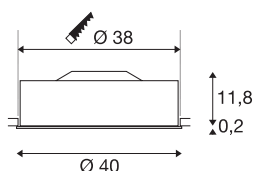

## MEDO 40

luminaria empotrada, led, 3000 K, redonda, blanco, Ø 40 cm, 31 W

La luminaria empotrada de techo de alta calidad MEDO 40 convence por un diseño claro y un elegante contraste de los materiales utilizados, aluminio y vidrio. La luminaria está disponible en los colores negro, blanco, gris plata y rojo vino. El led prémium integrado ofrece un agradable efecto de iluminación y el controlador led incluido permite la conexión directa a la tensión eléctrica de 230 V.

### Datos técnicos

Art. N.º	135061
Código IP	IP 20
Montaje	Empotrado
Detalles de montaje	Techo
Dimerizable	Sí
Tecnología de regulación	Corte de fase inicial
Voltaje nominal primario	220-240V ~50/60Hz
Corriente eléctrica / Tensión secundaria	700 mA
Clase de protección	I
Potencia	31 W
Flujo luminoso	2125 lm
Temperatura del color de la luz	3000 Kelvin
Semiángulo de dispersión	105 °
Color	blanco
IRC	90
UGR ≤	25
Datos LXXBXX	L70B50
Vida útil	25000 h
Distribución de la intensidad luminosa	de rotación simétrica
Salida de la luz	Directa
Altura	12 cm
Diámetro	40 cm

<b>Peso neto</b>	2.453 kg
<b>Peso bruto</b>	3.371 kg
<b>Forma de la estructura</b>	ronda
<b>Profundidad del montaje</b>	15 cm
<b>Diámetro de montaje</b>	38 cm