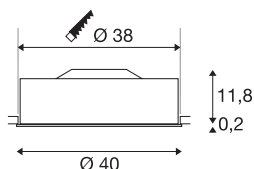

## MEDO 40

encastré de plafond intérieur, rond, avec collerette, blanc, LED, 31W, 3000K, variable Triac

L'encastré de plafond MEDO 40 haut de gamme séduit par ses formes épurées et le contraste élégant formé par les matériaux utilisés, l'aluminium et le verre. Ce luminaire est disponible dans les coloris noir, blanc, gris argent et bordeaux. La LED Premium intégrée offre un effet de lumière agréable et l'alimentation LED fournie permet le raccordement direct à la tension secteur 230V.

## INFORMATIONS TECHNIQUES

Réf.	135061
Code IP	IP 20
Montage	Encastrément
Détails de montage	Plafond
Variable	Oui
Technologie de variation de l'éclairage	Variateur en début de phase
Tension nominale primaire	220-240V ~50/60Hz
Courant / tension secondaire	700 mA
Classe de protection	I
Puissance en watts	31 W
Lumen	2125 lm
Température de couleur	3000 Kelvin
Angle de rayonnement	105 °
Coloris	blanc
IRC	90
UGR ≤	25
Données LXXBXX	L70B50
Durée de vie	25000 h
Répartition de l'intensité lumineuse	rotosymétrique
Sortie lumineuse	direct
Hauteur	12 cm
Diamètre	40 cm

<b>Poids net</b>	2.453 kg
<b>Poids brut</b>	3.371 kg
<b>Forme de découpe</b>	rond
<b>Profondeur d'encastrement</b>	15 cm
<b>Diamètre d'encastrement</b>	38 cm