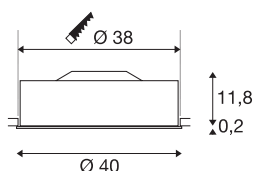

## MEDO 40

inbouwarmatuur, LED, 3000K, rond, wit, Ø 40 cm, 31 W

Het hoogwaardige MEDO 40 inbouwarmatuur voor plafond overtuigt door duidelijke vormen en het elegante contrast van de gebruikte materialen aluminium en glas. Het armatuur is verkrijgbaar in de kleuren zwart, wit, zilvergrijs en wijnrood. De geïntegreerde premium LED biedt een aangename lichtwerking, de LED-driver maakt de rechtstreekse aansluiting op 230V netspanning mogelijk.

## TECHNISCHE GEGEVENS

Art.nr.	135061
IP-code	IP 20
Montage	inbouw
Montagebeschrijving	plafond
dimbaar	Ja
Dimtechnologie	faseaansnijding
Primaire nominale spanning	220-240V ~50/60Hz
Secundaire stroom/spanning	700 mA
Beschermingsklasse	I
Wattage	31 W
Lumen	2125 lm
Lichtkleurtemperatuur	3000 Kelvin
Stralingshoek	105 °
Kleur	wit
CRI	90
UGR ≤	25
LXXBXX-gegevens	L70B50
Levensduur	25000 h
Lichtsterkteverdeling	rotatiesymmetrisch
Lichtuitlaat	direct
Hoogte	12 cm
Diameter	40 cm

<b>Nettogewicht</b>	2.453 kg
<b>Brutogewicht</b>	3.371 kg
<b>Uitsparingsvorm</b>	rond
<b>Inbouwdiepte</b>	15 cm
<b>Inbouwdiameter</b>	38 cm