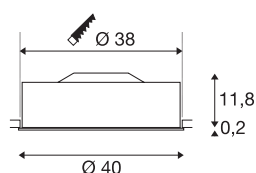

## MEDO 40

inbouwarmatuur, led, 3000 K, rond, wit, Ø 40 cm, 31 W

De hoogwaardige MEDO 40 plafondinbouwarmatuur maakt indruk door een strakke vormgeving en een elegant contrast van de gebruikte materialen aluminium en glas. De armatuur is in de kleuren zwart, wit, zilvergrijs en wijnrood verkrijgbaar. De geïntegreerde Premium LED biedt een aangenaam lichteffect, de meegeleverde led driver maakt de directe aansluiting op 230 V netspanning mogelijk.

## TECHNISCHE SPECIFICATIES

Art.nr.	135061
IP-code	IP 20
Montage	Inbouw
Montagebeschrijving	Plafond
Dimbaar	Ja
Dimtechniek	Fase-aansnijding
Primaire nominale spanning	220-240V ~50/60Hz
Secundaire stroom / spanning	700 mA
Veiligheidsklasse	I
Wattage	31 W
Lumen	2125 lm
Lichtkleurtemperatuur	3000 Kelvin
Stralingshoek	105 °
Kleur	wit
CRI	90
UGR ≤	25
LXXBXX gegevens	L70B50
Levensduur	25000 h
Lichtsterkteverdeling	rotatiesymmetrisch
Lichtval	direct
Hoogte	12 cm
Diameter	40 cm

<b>Nettogewicht</b>	2.453 kg
<b>Brutogewicht</b>	3.371 kg
<b>Vorm inbouwopening</b>	rond
<b>Inbouwdiepte</b>	15 cm
<b>Inbouwdiameter</b>	38 cm