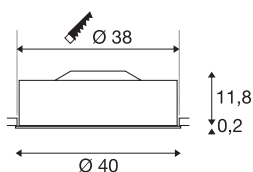

MEDO 40

lampa wpuszczana, LED, 3000K, okrągła, kolor biały,
Ø 40 cm, 31 W

MEDO 40 to wysokiej jakości lampa sufitowa wpuszczana, która charakteryzuje się prostymi kształtami i eleganckim kontrastowym połączeniem zastosowanych materiałów - aluminium i szkła. Lampa jest dostępna w kolorach czarnym, białym, srebrnoszarym i bordowym. Zintegrowana dioda Premium LED zapewnia przyjemny efekt świetlny, a wbudowany zasilacz LED umożliwia bezpośrednie podłączenie do napięcia sieciowego 230 V.

DANE TECHNICZNE

Nr artykułu	135061
Kod IP	IP 20
Montaż	Wersja do wbudowania
Szczegóły dotyczące montażu	Wersja sufitowa
Ściemnialna	Tak
Technologia ściemniania	Fazowe sterowane narastająco
Pierwotne napięcie znamionowe	220-240V ~50/60Hz
Prąd / napięcie wtórny	700 mA
Klasy ochrony	I
Wydajność	31 W
Strumień świetlny	2125 lm
Temperatura barwy światła	3000 Kelvin
Kąt połowiczny rozpraszania	105 °
Kolor	biały
CRI	90
UGR ≤	25
Dane LXXBXX	L70B50
Okres użytkowania	25000 h
Rozkład natężenia oświetlenia	Symetryczne obracanie
Emisja światła	bezpośrednie
Wysokość	12 cm
średnica	40 cm

Waga netto	2.453 kg
Waga brutto	3.371 kg
Forma do wycinania	Okrągły
Głębokość montażowa	15 cm
Średnica montażowa	38 cm