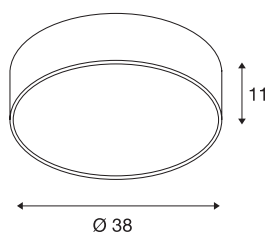

MEDO 40

stropní svítidlo, LED, 3000K, kulaté, černé, Ø 38 cm, s možností vybavení na závěsné svítidlo, 31 W

Kvalitní stropní svítidlo MEDO 40 přesvědčí čistými tvary a elegantním kontrastem použitých materiálů hliníku a skla. Svítidlo je k dispozici v barvách černá, bílá, stříbrošedá a vínově červená. Integrovaná prémiová LED nabízí příjemné světlo, obsažený ovladač LED umožňuje přímé připojení k síťovému napětí 230 V. Díky použití odpovídajícího příslušenství lze stropní svítidlo přeměnit na závěsné svítidlo.

TECHNICKÁ DATA

Č. výrobku	135070
Kód IP	IP 20
Montáž	Nástavba
Podrobnosti montáže	Strop
Stmívatelné	Áno
Technologie stmívání	Stmívač pro kapacitní zatížení
Primární jmenovité napětí	220-240V ~50/60Hz
Sekundární proud / napětí	700 mA
Třída ochrany	I
Příkon	28 W
Minimální teplota prostředí	-20 °C
Maximální teplota prostředí	40 °C
Jmenovitý pohotovostní výkon	0.5 W
Úroveň rozběhového proudu	30 A
Doba trvání rozběhového proudu	40 µs
Stroboskopický efekt (SVM)	0.04
Lumen	2450 lm
Teplota barvy světla	3000 Kelvin
Úhel záření	105 °
Barva	černá
CRI	80
UGR ≤	25

Data LXXBXX	L70B50
Životnost	20000 h
Výstup světla	přímé
Risk Group	1
Výška	11 cm
Průměr	38 cm
Hmotnost netto	1.341 kg
Celková hmotnost	2.512 kg