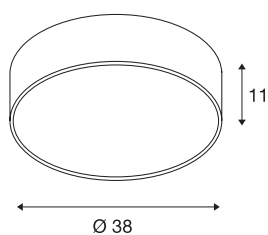

MEDO 40

Deckenleuchte, LED, 3000K, rund, schwarz, Ø 38 cm, zur Pendelleuchte umrüstbar, 31 W

Die hochwertige MEDO 40 Deckenleuchte überzeugt durch eine klare Formgebung und einen eleganten Kontrast der verwendeten Materialien Aluminium und Glas. Die Leuchte ist in den Farben schwarz, weiß, silbergrau und weinrot erhältlich. Die integrierte Premium LED bietet eine angenehme Lichtwirkung, der enthaltene LED-Treiber ermöglicht den direkten Anschluss an 230V Netzspannung. Durch die Verwendung des entsprechenden Zubehörs, kann die Deckenleuchte zur Pendelleuchte umfunktioniert werden.

TECHNISCHE DATEN

Art. Nr.	135070
IP Code	IP 20
Montage	Aufbau
Montagedetails	Decke
Dimmbar	Ja
Technologie der Dimmung	Phasenabschnitt
Primäre Nennspannung	220-240V ~50/60Hz
Sekundär Strom / Spannung	700 mA
Schutzklasse	I
Wattage	28 W
minimale Umgebungstemperatur	-20 °C
maximale Umgebungstemperatur	40 °C
Bemessungs-Bereitschaftsleistung	0.5 W
Höhe Einschaltstrom	30 A
Dauer Einschaltstrom	40 µs
Stroboskop-Effekt (SVM)	0.04
Lumen	2450 lm
Lichtfarbtemperatur	3000 Kelvin
Abstrahlwinkel	105 °
Farbe	schwarz
CRI	80
UGR ≤	25

LXXBXX Daten	L70B50
Lebensdauer	20000 h
Risk Group	1
Höhe	11 cm
Durchmesser	38 cm
Nettogewicht	1.341 kg
Bruttogewicht	2.512 kg