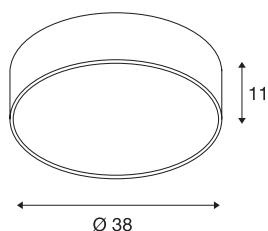

MEDO 40

luminaria empotrada, led, 3000 K, redonda, negro, Ø 38 cm, convertible en luminaria suspendida, 31 W

La luminaria de techo de alta calidad MEDO 40 convence por un diseño claro y un elegante contraste de los materiales utilizados, aluminio y vidrio. La luminaria está disponible en los colores negro, blanco, gris plata y rojo vino. El led premium integrado ofrece un agradable efecto de iluminación y el controlador led incluido permite la conexión directa a la tensión eléctrica de 230 V. Usando el accesorio correspondiente, la luminaria de techo se puede convertir en una luminaria suspendida.

Datos técnicos

Art. N.º	135070
Código IP	IP 20
Montaje	Superficie
Detalles de montaje	Techo
Dimerizable	Sí
Tecnología de regulación	Corte de fase final
Voltaje nominal primario	220-240V ~50/60Hz
Corriente eléctrica / Tensión secundaria	700 mA
Clase de protección	I
Potencia	28 W
Temperatura ambiente mínima	-20 °C
Temperatura ambiente máxima	40 °C
Potencia nominal en espera	0.5 W
Nivel de corriente de entrada	30 A
Duración de la corriente de entrada	40 µs
Efecto estroboscópico (SVM)	0.04
Flujo luminoso	2450 lm
Temperatura del color de la luz	3000 Kelvin
Semiángulo de dispersión	105 °
Color	negro
IRC	80
UGR ≤	25

Datos LXXBXX	L70B50
Vida útil	20000 h
Salida de la luz	directamente
Risk Group	1
Altura	11 cm
Diámetro	38 cm
Peso neto	1.355 kg
Peso bruto	2.219 kg
Página BIG WHITE	257