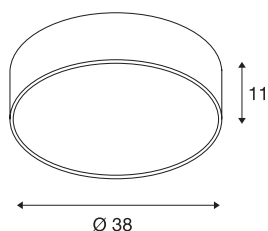

MEDO 40

plafonnier intérieur, rond, noir, LED, 31W, 3000K, variable Triac

Le plafonnier MEDO 40 haut de gamme séduit par ses formes épurées et le contraste élégant formé par les matériaux utilisés, l'aluminium et le verre. Ce luminaire est disponible dans les coloris noir, blanc, gris argent et bordeaux. La LED Premium intégrée offre un effet de lumière agréable et l'alimentation LED fournie permet le raccordement direct à la tension secteur 230V. Le plafonnier peut être transformé en suspension en utilisant les accessoires adaptés.

INFORMATIONS TECHNIQUES

Réf.	135070
Code IP	IP 20
Montage	En saillie
Détails de montage	Plafond
Variable	Oui
Technologie de variation de l'éclairage	Variateur en fin de phase
Tension nominale primaire	220-240V ~50/60Hz
Courant / tension secondaire	700 mA
Classe de protection	I
Puissance en watts	28 W
Température ambiante minimale	-20 °C
Température ambiante maximale	40 °C
Puissance de veille assignée	0.5 W
Hauteur du courant d'appel	30 A
Durée du courant d'appel	40 µs
Effet stroboscopique (SVM)	0.04
Lumen	2450 lm
Température de couleur	3000 Kelvin
Angle de rayonnement	105 °
Coloris	noir
IRC	80
UGR ≤	25

Données LXXBXX	L70B50
Durée de vie	20000 h
Sortie lumineuse	directement
Risk Group	1
Hauteur	11 cm
Diamètre	38 cm
Poids net	1.341 kg
Poids brut	2.512 kg