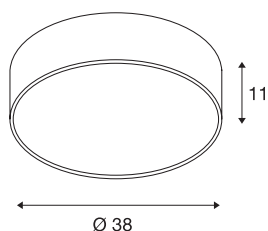

## INFORMATIONS TECHNIQUES

Réf. :	135070
Tension nominale primaire	220-240V ~50/60Hz mA/V
Courant secondaire / tension secondaire	700mA
Hauteur	11 cm
Diamètre	38 cm
Poids net	1.336 kg
Poids brut	2.317 kg
Code IP	IP 20
Classe de protection	I
Montage	En saillie
Détails de montage	Plafond
Variable	Oui
Technologie de variation de l'éclairage	Variateur en fin de phase
Puissance en watts	28 W
Lumen	2450 lm
Température de couleur	3000 Kelvin
Angle de rayonnement	105 °
Coloris	noir
IRC	80
UGR ≤	25
Données LXXBXX	L70B50
Durée de vie	20000 h