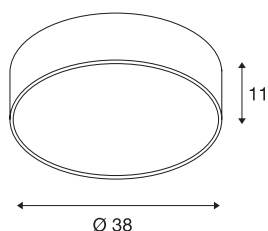

## MEDO 40

takarmatur, LED, rund, sort, Ø 38 cm, kan endres, til pendelarmatur, 31 W

Den eksklusive takarmaturet MEDO 40 vekker begeistring med sitt tydelige formspråk og den elegante kontrasten mellom komponenter i aluminium og glass. armaturet finnes i fargene sort, hvit, sølvgrått og vinrødt. Den integrerte Premium LED-en avgir et behagelig lys. LED-Driveren gjør at armaturet kan kobles direkte til 230 V nettspenning. Med passende tilbehør kan takarmaturet gjøres om til pendelarmatur.

## TEKNISKE DATA

Art.nr.	135070
EL nummer	3343059
IP-kode	IP 20
Montering	Utenpåliggende montering
Montering detaljer	Tak
Kan dimmes	Ja
Dimmeteknologi	Faseavsnitt
Primær merkespenning	220-240V ~50/60Hz
Sekundær strøm / spenning	700 mA
Kapslingsgrad	I
Systemeffekt	28 W
Minimal omgivelsestemperatur	-20 °C
Maksimal omgivelsestemperatur	40 °C
Nominell standby-effekt	0.5 W
Høy innkoblingsstrøm	30 A
Varighet innkoblingsstrøm	40 µs
Strobeeffekt (SVM)	0.04
Lysytelse	2450 lm
Lysfargetemperatur	3000 Kelvin
Spredningsvinkel	105 °
Farge	svart
CRI	80

UGR ≤	25
LXXBXX-data	L70B50
Levetid	20000 h
Lysåpning	direkte
Risikogruppe	1
Høyde	11 cm
Diameter	38 cm
Nettovekt	1.341 kg
Bruttovekt	2.512 kg