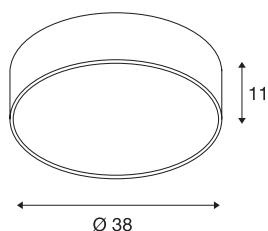

## TECHNISCHE GEGEVENS

Art.nr.	135070
IP-code	IP 20
Montage	opbouw
Montagebeschrijving	plafond
dimbaar	Ja
Dimtechnologie	faseafsnijding
Primaire nominale spanning	220-240V ~50/60Hz
Secundaire stroom/spanning	700 mA
Beschermingsklasse	I
Wattage	28 W
minimale omgevingstemperatuur	-20 °C
maximale omgevingstemperatuur	40 °C
Nominaal stand-byvermogen	0.5 W
Niveau van inschakelstroom	30 A
Duur van inschakelstroom	40 µs
Stroboscopisch effect (SVM)	0.04
Lumen	2450 lm
Lichtkleurtemperatuur	3000 Kelvin
Stralingshoek	105 °
Kleur	zwart
CRI	80
UGR ≤	25

LXXBXX-gegevens	L70B50
Levensduur	20000 h
Lichtuitlaat	direct
Risk Group	1
Hoogte	11 cm
Diameter	38 cm
Nettogewicht	1.341 kg
Brutogewicht	2.512 kg