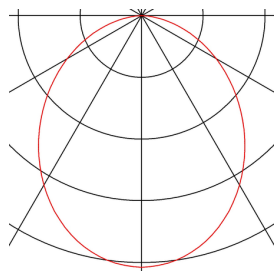

MEDO 40

luminária de teto, LED, 3000K, redonda, preto, Ø 38 cm, convertível para luminária pendente, 31 W

A luminária de teto MEDO 40 de alta qualidade persuade pela sua forma clara e o contraste elegante dos materiais utilizados em alumínio e vidro. A luminária está disponível nas cores preto, branco, cinzento prateado e bordeaux. O Premium LED integrado oferece um efeito de iluminação agradável, a unidade de controlo LED permite a ligação direta a uma tensão de rede de 230V. Através da utilização dos respetivos acessórios, a luminária de parede pode ser convertida em luminária pendente.

DADOS TÉCNICOS

| | |
|---------------------------------|-----------------------|
| Ref. n.º | 135070 |
| IP Code | IP 20 |
| Montagem | Montagem à superfície |
| Pormenores da montagem | Teto |
| Regulável | Sim |
| Tecnologia de regulação | Ângulos de fases |
| Tensão nominal primária | 220-240V ~50/60Hz |
| Corrente / Tensão secundária | 700 mA |
| Classe de proteção | I |
| Potência | 28 W |
| temperatura ambiente mínima | -20 °C |
| temperatura ambiente máxima | 40 °C |
| Potência nominal de standby | 0.5 W |
| Nível de corrente de irrupção | 30 A |
| Duração da corrente de irrupção | 40 µs |
| Efeito estroboscópico (SVM) | 0.04 |
| Lúmen | 2450 lm |
| Temperatura de cor da luz | 3000 Kelvin |
| Ângulo de feixe | 105 ° |
| Cor | preto |
| CRI | 80 |
| UGR ≤ | 25 |

| | |
|------------------|----------|
| Dados LXXBXX | L70B50 |
| Vida útil | 20000 h |
| Saída de luz | direto |
| Risk Group | 1 |
| Altura | 11 cm |
| Diâmetro | 38 cm |
| Peso líquido | 1.355 kg |
| Peso bruto | 2.219 kg |
| Página BIG WHITE | 257 |