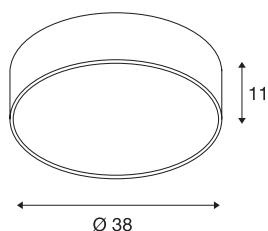

MEDO 40

luminária de teto, LED, 3000K, redonda, preto, Ø 38 cm, convertível para luminária pendente, 31 W

A luminária de teto MEDO 40 de alta qualidade persuade pela sua forma clara e o contraste elegante dos materiais utilizados em alumínio e vidro. A luminária está disponível nas cores preto, branco, cinzento prateado e bordeaux. O Premium LED integrado oferece um efeito de iluminação agradável, a unidade de controlo LED permite a ligação direta a uma tensão de rede de 230V. Através da utilização dos respetivos acessórios, a luminária de parede pode ser convertida em luminária pendente.

DADOS TÉCNICOS

| | |
|---------------------------------|-----------------------|
| Ref. n.º | 135070 |
| IP Code | IP 20 |
| Montagem | Montagem à superfície |
| Pormenores da montagem | Teto |
| Regulável | Sim |
| Tecnologia de regulação | Ângulos de fases |
| Tensão nominal primária | 220-240V ~50/60Hz |
| Corrente / Tensão secundária | 700 mA |
| Classe de proteção | I |
| Potência | 28 W |
| temperatura ambiente mínima | -20 °C |
| temperatura ambiente máxima | 40 °C |
| Potência nominal de standby | 0.5 W |
| Nível de corrente de irrupção | 30 A |
| Duração da corrente de irrupção | 40 µs |
| Efeito estroboscópico (SVM) | 0.04 |
| Lúmen | 2450 lm |
| Temperatura de cor da luz | 3000 Kelvin |
| Ângulo de feixe | 105 ° |
| Cor | preto |
| CRI | 80 |
| UGR ≤ | 25 |

| | |
|------------------|----------|
| Dados LXXBXX | L70B50 |
| Vida útil | 20000 h |
| Saída de luz | direto |
| Risk Group | 1 |
| Altura | 11 cm |
| Diâmetro | 38 cm |
| Peso líquido | 1.355 kg |
| Peso bruto | 2.219 kg |
| Página BIG WHITE | 257 |