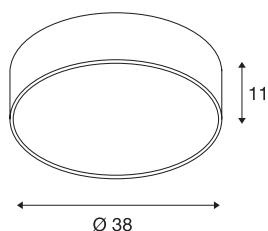

MEDO 40

stropna svetilka, LED, 3000K, okrogla, črna, Ø 38 cm, -
mogoče jo je tudi obesiti, 31 W

Visokokakovostna MEDO 40 stropna svetilka vas bo navdušila s čisto obliko in elegantnim kontrastom aluminija in stekla, iz katerih je izdelana. Svetilka je na voljo v črni, beli, srebrno sivi in vinsko rdeči barvi. Vgrajena Premium LED žarnica oddaja prijetno svetlobo, nameščeni LED gonilnik pa omogoča neposredno priključitev na omrežje z napetostjo 230 V. S pomočjo dodatne opreme lahko stropno svetilko uporabljate kot visečo svetilko z nastavljivo dolžino.

TEHNIČNI PODATKI

Št. art.	135070
IP koda	IP 20
Montaža	Nadgradnja
Podrobnosti montaže	Strop
Možnost zatemnitve	Da
Tehnologija zatemnitve	Fazni odsek
Primarna nazivna napetost	220-240V ~50/60Hz
Sekundarni tok / napetost	700 mA
Zaščitni razred	I
El. moč	28 W
minimalna temperatura okolja	-20 °C
maksimalna temperatura okolja	40 °C
Nazivna moč v stanju pripravljenosti	0.5 W
Raven zagonskega toka	30 A
Trajanje zagonskega toka	40 µs
Stroboskopski učinek (SVM)	0.04
Lumini	2450 lm
Barvna temperatura	3000 Kelvin
Kot sevanja	105 °
Barva	črna
CRI	80
UGR ≤	25

LXXBXX podatki	L70B50
Življenjska doba	20000 h
Svetenje	neposredno
Risk Group	1
Višina	11 cm
Premer	38 cm
Neto teža	1.341 kg
Bruto teža	2.512 kg