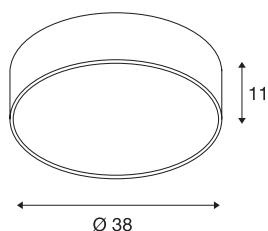

MEDO 40

plafonnier intérieur, rond, blanc, LED, 31W, 3000K, variable Triac

Le plafonnier MEDO 40 haut de gamme séduit par ses formes épurées et le contraste élégant formé par les matériaux utilisés, l'aluminium et le verre. Ce luminaire est disponible dans les coloris noir, blanc, gris argent et bordeaux. La LED Premium intégrée offre un effet de lumière agréable et l'alimentation LED fournie permet le raccordement direct à la tension secteur 230V. Le plafonnier peut être transformé en suspension en utilisant les accessoires adaptés.

INFORMATIONS TECHNIQUES

Réf.	135071
Code IP	IP 20
Montage	En saillie
Détails de montage	Plafond
Variable	Oui
Technologie de variation de l'éclairage	Variateur en fin de phase
Tension nominale primaire	220-240V ~50/60Hz
Courant / tension secondaire	700 mA
Classe de protection	I
Puissance en watts	28 W
Température ambiante minimale	-20 °C
Température ambiante maximale	40 °C
Puissance de veille assignée	0.5 W
Hauteur du courant d'appel	30 A
Durée du courant d'appel	40 µs
Effet stroboscopique (SVM)	0.04
Lumen	2450 lm
Température de couleur	3000 Kelvin
Angle de rayonnement	105 °
Coloris	blanc
IRC	80
UGR ≤	25

Données LXXBXX	L70B50
Durée de vie	20000 h
Sortie lumineuse	directement
Risk Group	1
Hauteur	11 cm
Diamètre	38 cm
Poids net	1.315 kg
Poids brut	2.304 kg