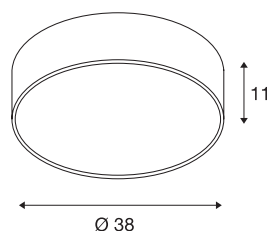

## TECHNISCHE GEGEVENS

Art.nr.	135071
IP-code	IP 20
Montage	opbouw
Montagebeschrijving	plafond
dimbaar	Ja
Dimtechnologie	faseafsnijding
Primaire nominale spanning	220-240V ~50/60Hz
Secundaire stroom/spanning	700 mA
Beschermingsklasse	I
Wattage	28 W
minimale omgevingstemperatuur	-20 °C
maximale omgevingstemperatuur	40 °C
Nominaal stand-byvermogen	0.5 W
Niveau van inschakelstroom	30 A
Duur van inschakelstroom	40 µs
Stroboscopisch effect (SVM)	0.04
Lumen	2450 lm
Lichtkleurtemperatuur	3000 Kelvin
Stralingshoek	105 °
Kleur	wit
CRI	80
UGR ≤	25

LXXBXX-gegevens	L70B50
Levensduur	20000 h
Lichtuitlaat	direct
Risk Group	1
Hoogte	11 cm
Diameter	38 cm
Nettogewicht	1.315 kg
Brutogewicht	2.304 kg