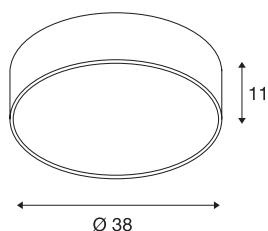

MEDO 40

plafondarmatuur, led, 3000 K, rond, wit, Ø 38 cm, ombouwbaar tot hanglamp, 31 W

De hoogwaardige MEDO 40 plafondarmatuur maakt indruk door een strakke vormgeving en een elegant contrast van de gebruikte materialen aluminium en glas. De armatuur is in de kleuren zwart, wit, zilvergrijs en wijnrood verkrijgbaar. De geïntegreerde Premium LED biedt een aangenaam lichteffect, de meegeleverde led driver maakt de directe aansluiting op 230 V netspanning mogelijk. Door gebruik te maken van de geschikte accessoires kan de plafondarmatuur als hanglamp functioneren.

TECHNISCHE SPECIFICATIES

Art.nr.	135071
IP-code	IP 20
Montage	Opbouw
Montagebeschrijving	Plafond
Dimbaar	Ja
Dimtechniek	Fase-afsnijding
Primaire nominale spanning	220-240V ~50/60Hz
Secundaire stroom / spanning	700 mA
Veiligheidsklasse	I
Wattage	28 W
minimale omgevingstemperatuur	-20 °C
maximale omgevingstemperatuur	40 °C
Nominaal stand-byvermogen	0.5 W
Niveau van inschakelstroom	30 A
Duur van inschakelstroom	40 µs
Stroboscopisch effect (SVM)	0.04
Lumen	2450 lm
Lichtkleurtemperatuur	3000 Kelvin
Stralingshoek	105 °
Kleur	wit
CRI	80
UGR ≤	25

LXXBXX gegevens	L70B50
Levensduur	20000 h
Lichtval	direct
Risk Group	1
Hoogte	11 cm
Diameter	38 cm
Nettogewicht	1.315 kg
Brutogewicht	2.304 kg