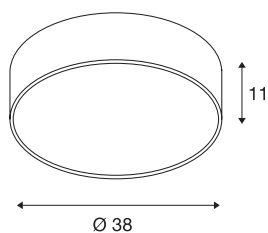

MEDO 40

потолочный светильник, светодиодный, 3000 К, круглый, белый, Ø 38 см, возможность использования в качестве подвесного светильника, 31 Вт

Высококачественный потолочный светильник MEDO 40 отличается четкими линиями и элегантным контрастом между используемыми материалами — алюминием и стеклом. Светильник доступен в черном, белом, серебристо-сером и бордовом цветах. Встроенный светодиод Premium обеспечивает приятное освещение, а включенный в комплект светодиодный драйвер позволяет напрямую подключать светильник к сети напряжением 230 В. С помощью соответствующих аксессуаров потолочный светильник можно превратить в подвесной.

Технические характеристики

Тов. №	135071
IP Code	IP 20
Сборка	Накладной
Детали сборки	Потолок
С регулировкой яркости	Да
Технология регулирования яркости	Фазовая отсечка
Номинальное первичное напряжение	220-240V ~50/60Hz
Вторичный ток / напряжение	700 mA
Класс защиты	I
Мощность	28 W
Минимальная температура окружающей среды	-20 °C
Максимальная температура окружающей среды	40 °C
Номинальная мощность в режиме ожидания	0.5 W
Уровень пускового тока	30 A
Продолжительность пускового тока	40 µs
Стробоскопический эффект (SVM)	0.04
Световой поток	2450 lm
Цветовая температура	3000 Kelvin
Половинный угол	105 °
Цвет	белый

CRI	80
UGR ≤	25
LXXBXX Данные	L70B50
Срок службы	20000 h
Световое отверстие	прямой
Risk Group	1
Высота	11 cm
Диаметр	38 cm
Вес нетто	1.315 kg
вес брутто	2.304 kg