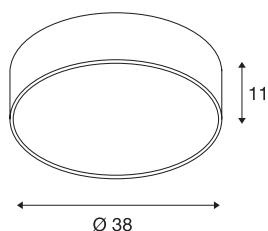

MEDO 40

stropna svetilka, LED, 3000K, okrogla, bela, Ø 38 cm, mogoče jo je tudi obesiti, 31 W

Visokokakovostna MEDO 40 stropna svetilka vas bo navdušila s čisto obliko in elegantnim kontrastom aluminija in stekla, iz katerih je izdelana. Svetilka je na voljo v črni, beli, srebrno sivi in vinsko rdeči barvi. Vgrajena Premium LED žarnica oddaja prijetno svetlobo, nameščeni LED gonilnik pa omogoča neposredno priključitev na omrežje z napetostjo 230 V. S pomočjo dodatne opreme lahko stropno svetilko uporabljate kot visečo svetilko z nastavljivo dolžino.

TEHNIČNI PODATKI

Št. art.	135071
IP koda	IP 20
Montaža	Nadgradnja
Podrobnosti montaže	Strop
Možnost zatemnitve	Da
Tehnologija zatemnitve	Fazni odsek
Primarna nazivna napetost	220-240V ~50/60Hz
Sekundarni tok / napetost	700 mA
Zaščitni razred	I
El. moč	28 W
minimalna temperatura okolja	-20 °C
maksimalna temperatura okolja	40 °C
Nazivna moč v stanju pripravljenosti	0.5 W
Raven zagonskega toka	30 A
Trajanje zagonskega toka	40 µs
Stroboskopski učinek (SVM)	0.04
Lumini	2450 lm
Barvna temperatura	3000 Kelvin
Kot sevanja	105 °
Barva	bela
CRI	80
UGR ≤	25

LXXBXX podatki	L70B50
Življenjska doba	20000 h
Svetenje	neposredno
Risk Group	1
Višina	11 cm
Premer	38 cm
Neto teža	1.315 kg
Bruto teža	2.304 kg