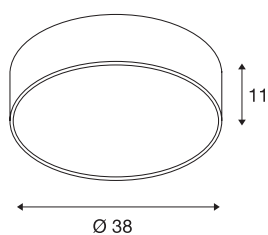

MEDO 40

Deckenleuchte, LED, 3000K, rund, silbergrau, Ø 38 cm, zur Pendelleuchte umrüstbar, 31 W

Die hochwertige MEDO 40 Deckenleuchte überzeugt durch eine klare Formgebung und einen eleganten Kontrast der verwendeten Materialien Aluminium und Glas. Die Leuchte ist in den Farben schwarz, weiß, silbergrau und weinrot erhältlich. Die integrierte Premium LED bietet eine angenehme Lichtwirkung, der enthaltene LED-Treiber ermöglicht den direkten Anschluss an 230V Netzspannung. Durch die Verwendung des entsprechenden Zubehörs, kann die Deckenleuchte zur Pendelleuchte umfunktioniert werden.

TECHNISCHE DATEN

Art. Nr.	135074
IP Code	IP 20
Montage	Aufbau
Montagedetails	Decke
Dimmbar	Ja
Technologie der Dimmung	Phasenabschnitt
Primäre Nennspannung	220-240V ~50/60Hz
Sekundär Strom / Spannung	700 mA
Schutzklasse	I
Wattage	28 W
minimale Umgebungstemperatur	-20 °C
maximale Umgebungstemperatur	40 °C
Bemessungs-Bereitschaftsleistung	0.5 W
Höhe Einschaltstrom	30 A
Dauer Einschaltstrom	40 µs
Stroboskop-Effekt (SVM)	0.04
Lumen	2450 lm
Lichtfarbtemperatur	3000 Kelvin
Abstrahlwinkel	105 °
Farbe	grau
CRI	80
UGR ≤	25

LXXBXX Daten	L70B50
Lebensdauer	20000 h
Risk Group	1
Höhe	11 cm
Durchmesser	38 cm
Nettogewicht	1.339 kg
Bruttogewicht	2.293 kg