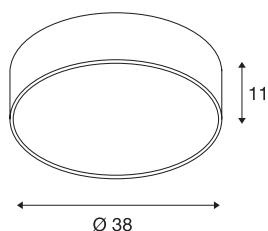

## MEDO 40

**luminaria empotrada, led, 3000 K, redonda, gris plata, Ø 38 cm, convertible en luminaria suspendida, 31 W**

La luminaria de techo de alta calidad MEDO 40 convence por un diseño claro y un elegante contraste de los materiales utilizados, aluminio y vidrio. La luminaria está disponible en los colores negro, blanco, gris plata y rojo vino. El led premium integrado ofrece un agradable efecto de iluminación y el controlador led incluido permite la conexión directa a la tensión eléctrica de 230 V. Usando el accesorio correspondiente, la luminaria de techo se puede convertir en una luminaria suspendida.

### Datos técnicos

Art. N.º	135074
Código IP	IP 20
Montaje	Superficie
Detalles de montaje	Techo
Dimerizable	Sí
Tecnología de regulación	Corte de fase final
Voltaje nominal primario	220-240V ~50/60Hz
Corriente eléctrica / Tensión secundaria	700 mA
Clase de protección	I
Potencia	28 W
Temperatura ambiente mínima	-20 °C
Temperatura ambiente máxima	40 °C
Potencia nominal en espera	0.5 W
Nivel de corriente de entrada	30 A
Duración de la corriente de entrada	40 µs
Efecto estroboscópico (SVM)	0.04
Flujo luminoso	2450 lm
Temperatura del color de la luz	3000 Kelvin
Semiángulo de dispersión	105 °
Color	gris
IRC	80
UGR ≤	25

Datos LXXBXX	L70B50
Vida útil	20000 h
Salida de la luz	directamente
Risk Group	1
Altura	11 cm
Diámetro	38 cm
Peso neto	1.311 kg
Peso bruto	2.255 kg
Página BIG WHITE	257