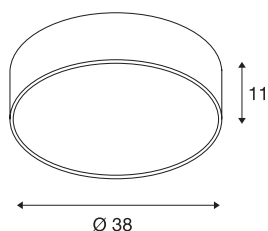

MEDO 40

plafonnier intérieur, rond, gris argent, LED, 31W, 3000-K, variable Triac

Le plafonnier MEDO 40 haut de gamme séduit par ses formes épurées et le contraste élégant formé par les matériaux utilisés, l'aluminium et le verre. Ce luminaire est disponible dans les coloris noir, blanc, gris argent et bordeaux. La LED Premium intégrée offre un effet de lumière agréable et l'alimentation LED fournie permet le raccordement direct à la tension secteur 230V. Le plafonnier peut être transformé en suspension en utilisant les accessoires adaptés.

INFORMATIONS TECHNIQUES

Réf.	135074
Code IP	IP 20
Montage	En saillie
Détails de montage	Plafond
Variable	Oui
Technologie de variation de l'éclairage	Variateur en fin de phase
Tension nominale primaire	220-240V ~50/60Hz
Courant / tension secondaire	700 mA
Classe de protection	I
Puissance en watts	28 W
Température ambiante minimale	-20 °C
Température ambiante maximale	40 °C
Puissance de veille assignée	0.5 W
Hauteur du courant d'appel	30 A
Durée du courant d'appel	40 µs
Effet stroboscopique (SVM)	0.04
Lumen	2450 lm
Température de couleur	3000 Kelvin
Angle de rayonnement	105 °
Coloris	gris
IRC	80
UGR ≤	25

Données LXXBXX	L70B50
Durée de vie	20000 h
Sortie lumineuse	directement
Risk Group	1
Hauteur	11 cm
Diamètre	38 cm
Poids net	1.339 kg
Poids brut	2.293 kg