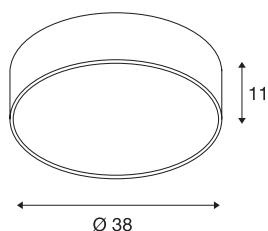

MEDO 40

plafonnier intérieur, rond, gris argent, LED, 31W, 3000-K, variable Triac

Le plafonnier MEDO 40 haut de gamme séduit par ses formes épurées et le contraste élégant formé par les matériaux utilisés, l'aluminium et le verre. Ce luminaire est disponible dans les coloris noir, blanc, gris argent et bordeaux. La LED Premium intégrée offre un effet de lumière agréable et l'alimentation LED fournie permet le raccordement direct à la tension secteur 230V. Le plafonnier peut être transformé en suspension en utilisant les accessoires adaptés.

INFORMATIONS TECHNIQUES

Réf.	135074
Code IP	IP20
Montage	En saillie
Détails de montage	Plafond
Variable	Oui
Technologie de variation de l'éclairage	Variateur en fin de phase
Tension nominale primaire	220-240V ~50/60Hz
Courant / tension secondaire	700 mA
Classe de protection	I
Puissance en watts	28 W
Température ambiante minimale	-20 °C
Température ambiante maximale	40 °C
Puissance de veille assignée	0.5 W
Hauteur du courant d'appel	30 A
Durée du courant d'appel	40 µs
Effet stroboscopique (SVM)	0.04
Lumen	2450 lm
Température de couleur	3000 Kelvin
Angle de rayonnement	105 °
Coloris	gris
IRC	80
UGR ≤	25

Données LXXBXX	L70B50
Durée de vie	20000 h
Sortie lumineuse	directement
Risk Group	1
Hauteur	11 cm
Diamètre	38 cm
Poids net	1.339 kg
Poids brut	2.293 kg