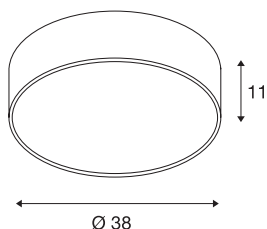

MEDO 40

takarmatur, LED, rund, sølvgrå, Ø 38 cm, kan endres, til pendelarmatur, 31 W

Den eksklusive takarmaturet MEDO 40 vekker begeistring med sitt tydelige formspråk og den elegante kontrasten mellom komponenter i aluminium og glass. armaturet finnes i fargene sort, hvit, sølvgrått og vinrødt. Den integrerte Premium LED-en avgir et behagelig lys. LED-Driveren gjør at armaturet kan kobles direkte til 230 V nettspenning. Med passende tilbehør kan takarmaturet gjøres om til pendelarmatur.

TEKNISKE DATA

Art.nr.	135074
EL nummer	3343061
IP-kode	IP 20
Montering	Utenpåliggende montering
Montering detaljer	Tak
Kan dimmes	Ja
Dimmeteknologi	Faseavsnitt
Primær merkespenning	220-240V ~50/60Hz
Sekundær strøm / spenning	700 mA
Kapslingsgrad	I
Systemeffekt	28 W
Minimal omgivelsestemperatur	-20 °C
Maksimal omgivelsestemperatur	40 °C
Nominell standby-effekt	0.5 W
Høy innkoblingsstrøm	30 A
Varighet innkoblingsstrøm	40 µs
Strobeffekt (SVM)	0.04
Lysytelse	2450 lm
Lysfargetemperatur	3000 Kelvin
Spredningsvinkel	105 °
Farge	grå
CRI	80

UGR ≤	25
LXXBXX-data	L70B50
Levetid	20000 h
Lysåpning	direkte
Risikogruppe	1
Høyde	11 cm
Diameter	38 cm
Nettovekt	1.339 kg
Bruttovekt	2.293 kg