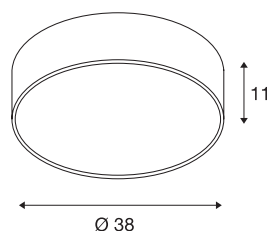

MEDO 40

plafondarmatuur, LED, 3000K, rond, zilvergrijs, Ø 38 cm, omvormbaar tot pendelarmatuur, 31 W

Het hoogwaardige plafondarmatuur MEDO 40 overtuigt door heldere vormgeving en elegant contrast tussen de gebruikte materialen aluminium en glas. Het armatuur is verkrijgbaar in de kleuren zwart, wit, zilvergrijs en wijnrood. De geïntegreerde premium LED biedt een aangename lichtwerking, de LED-driver maakt de rechtstreekse aansluiting op 230V netspanning mogelijk. Door het gebruik van de passende toebehoren kan het plafondarmatuur omgebouwd worden tot pendelarmatuur.

TECHNISCHE GEGEVENS

Art.nr.	135074
IP-code	IP 20
Montage	opbouw
Montagebeschrijving	plafond
dimbaar	Ja
Dimtechnologie	faseafsnijding
Primaire nominale spanning	220-240V ~50/60Hz
Secundaire stroom/spanning	700 mA
Beschermingsklasse	I
Wattage	28 W
minimale omgevingstemperatuur	-20 °C
maximale omgevingstemperatuur	40 °C
Nominaal stand-byvermogen	0.5 W
Niveau van inschakelstroom	30 A
Duur van inschakelstroom	40 µs
Stroboscopisch effect (SVM)	0.04
Lumen	2450 lm
Lichtkleurtemperatuur	3000 Kelvin
Stralingshoek	105 °
Kleur	grijs
CRI	80
UGR ≤	25

LXXBXX-gegevens	L70B50
Levensduur	20000 h
Lichtuitlaat	direct
Risk Group	1
Hoogte	11 cm
Diameter	38 cm
Nettogewicht	1.339 kg
Brutogewicht	2.293 kg