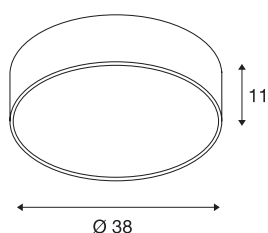

## MEDO 40

потолочный светильник, светодиодный, 3000 К, круглый, серебристо-серый, Ø 38 см, возможность использования в качестве подвесного светильника, 31 Вт

Высококачественный потолочный светильник MEDO 40 отличается четкими линиями и элегантным контрастом между используемыми материалами — алюминием и стеклом. Светильник доступен в черном, белом, серебристо-сером и бордовом цветах. Встроенный светодиод Premium обеспечивает приятное освещение, а включенный в комплект светодиодный драйвер позволяет напрямую подключать светильник к сети напряжением 230 В. С помощью соответствующих аксессуаров потолочный светильник можно превратить в подвесной.

## Технические характеристики

Тов. №	135074
IP Code	IP 20
Сборка	Накладной
Детали сборки	Потолок
С регулировкой яркости	Да
Технология регулирования яркости	Фазовая отсечка
Номинальное первичное напряжение	220-240V ~50/60Hz
Вторичный ток / напряжение	700 mA
Класс защиты	I
Мощность	28 W
Минимальная температура окружающей среды	-20 °C
Максимальная температура окружающей среды	40 °C
Номинальная мощность в режиме ожидания	0.5 W
Уровень пускового тока	30 A
Продолжительность пускового тока	40 µs
Стробоскопический эффект (SVM)	0.04
Световой поток	2450 lm
Цветовая температура	3000 Kelvin
Половинный угол	105 °
Цвет	серый

CRI	80
UGR ≤	25
LXXVXX Данные	L70B50
Срок службы	20000 h
Световое отверстие	прямой
Risk Group	1
Высота	11 cm
Диаметр	38 cm
Вес нетто	1.339 kg
вес брутто	2.293 kg