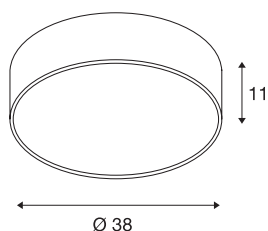

MEDO 40

stropna svetilka, LED, 3000K, okrogla, srebrno siva, Ø 38 cm, mogoče jo je tudi obesiti, 31 W

Visokokakovostna MEDO 40 stropna svetilka vas bo navdušila s čisto obliko in elegantnim kontrastom aluminija in stekla, iz katerih je izdelana. Svetilka je na voljo v črni, beli, srebrno sivi in vinsko rdeči barvi. Vgrajena Premium LED žarnica oddaja prijetno svetlobo, nameščeni LED gonilnik pa omogoča neposredno priključitev na omrežje z napetostjo 230 V. S pomočjo dodatne opreme lahko stropno svetilko uporabljate kot visečo svetilko z nastavljivo dolžino.

TEHNIČNI PODATKI

Št. art.	135074
IP koda	IP 20
Montaža	Nadgradnja
Podrobnosti montaže	Strop
Možnost zatemnitve	Da
Tehnologija zatemnitve	Fazni odsek
Primarna nazivna napetost	220-240V ~50/60Hz
Sekundarni tok / napetost	700 mA
Zaščitni razred	I
El. moč	28 W
minimalna temperatura okolja	-20 °C
maksimalna temperatura okolja	40 °C
Nazivna moč v stanju pripravljenosti	0.5 W
Raven zagonskega toka	30 A
Trajanje zagonskega toka	40 µs
Stroboskopski učinek (SVM)	0.04
Lumini	2450 lm
Barvna temperatura	3000 Kelvin
Kot sevanja	105 °
Barva	siva
CRI	80
UGR ≤	25

LXXBXX podatki	L70B50
Življenjska doba	20000 h
Svetenje	neposredno
Risk Group	1
Višina	11 cm
Premer	38 cm
Neto teža	1.339 kg
Bruto teža	2.293 kg