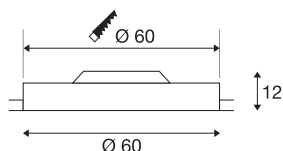

MEDO 60

vestavné svítidlo, LED, 3000K, kulaté, bez rámeček, Ø 60 cm, 40 W

Kvalitní stropní vestavné svítidlo MEDO 60 přesvědčí čistými tvary a integrací díky montáži bez rámečku. Integrovaná prémiová LED nabízí příjemné světlo, obsažený ovladač LED umožňuje přímé připojení k síťovému napětí 230 V.

TECHNICKÁ DATA

Č. výrobku	135100
Kód IP	IP 20
Montáž	Montáž
Podrobnosti montáže	Strop
Primární jmenovité napětí	100-240V ~50/60Hz
Sekundární proud / napětí	1000 mA
Třída ochrany	I
Příkon	40 W
Lumen	3500 lm
Teplota barvy světla	3000 Kelvin
Úhel záření	105 °
Barva	bílá
CRI	80
UGR ≤	22
Data LXXBXX	L70B50
Životnost	25000 h
Svítivost	rotačně symetrický
Výstup světla	přímé
Výška	12 cm
Průměr	60 cm
Hmotnost netto	6.46 kg
Celková hmotnost	7.858 kg

Tvar výřezu	kulaté
Vestavná hloubka	15 cm
Vestavný průměr	60 cm