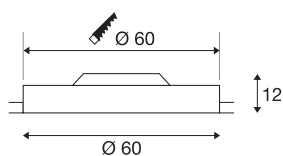

## MEDO 60

Einbauleuchte, LED, 3000K, rund, rahmenlos, Ø 60 cm, 40 W

Die hochwertige MEDO 60 Deckeneinbauleuchte überzeugt durch eine klare Formgebung und Integration auf Grund des rahmenlosen Einbaus. Die integrierte Premium LED bietet eine angenehme Lichtwirkung, der enthaltene LED-Treiber ermöglicht den direkten Anschluss an 230V Netzspannung.

## TECHNISCHE DATEN

Art. Nr.	135100
IP Code	IP 20
Montage	Einbau
Montagedetails	Decke
Primäre Nennspannung	100-240V ~50/60Hz
Sekundär Strom / Spannung	1000 mA
Schutzklasse	I
Wattage	40 W
Lumen	3500 lm
Lichtfarbtemperatur	3000 Kelvin
Abstrahlwinkel	105 °
Farbe	weiß
CRI	80
UGR ≤	22
LXXBXX Daten	L70B50
Lebensdauer	25000 h
Lichtstärkeverteilung	rotationssymmetrisch
Lichtaustritt	direkt
Höhe	12 cm
Durchmesser	60 cm
Nettogewicht	6.46 kg
Bruttogewicht	7.858 kg

<b>Ausschnittsform</b>	rund
<b>Einbautiefe</b>	15 cm
<b>Einbaudurchmesser</b>	60 cm