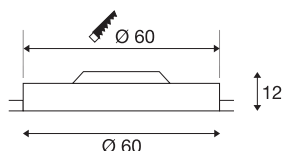

## Spot encastré MEDO 60

LED, 3000 K, rond, sans cadre, Ø 60 cm, 40 W

Le plafonnier encastré MEDO 60 de qualité supérieure convainc par ses formes épurées et est dépourvu de cadre. Les LED Premium incorporés créent un effet lumineux agréable et le driver LED intégré permet de le brancher directement au réseau 230 V.

## INFORMATIONS TECHNIQUES

N° art.	135100
Code IP	IP 20
Montage	Encastré
Infos de montage	Plafond
Tension nominale primaire	100-240V ~50/60Hz
Courant / tension secondaire	1000 mA
Indice de protection	I
Wattage	40 W
Lumen	3500 lm
Température de couleur	3000 Kelvin
Angle faisceau	105 °
Coloris	blanc
CRI	80
UGR ≤	22
Caractéristiques LXXBXX	L70B50
Durée de vie	25000 h
Répartition de l'intensité lumineuse	rotosymétrique
Faisceau lumineux	direct
Hauteur	12 cm
Diamètre	60 cm
Poids net	6.46 kg
Poids brut	7.858 kg

<b>Forme de la découpe</b>	rond
<b>Profondeur d'encastrement</b>	15 cm
<b>Diamètre d'encastrement</b>	60 cm