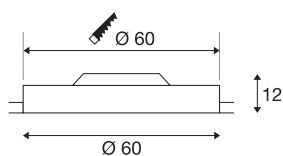

## MEDO 60

encastré de plafond intérieur, rond, sans collerette, blanc, LED, 40W, 3000K, variable 1-10V

L'encastré de plafond MEDO 60 haut de gamme séduit par ses formes épurées et par sa simplicité d'installation grâce à son encastrement sans cadre. La LED Premium intégrée offre un effet de lumière agréable et l'alimentation LED fournie permet le raccordement direct à la tension secteur 230V.

## INFORMATIONS TECHNIQUES

Réf.	135100
Code IP	IP 20
Montage	Encastrement
Détails de montage	Plafond
Tension nominale primaire	100-240V ~50/60Hz
Courant / tension secondaire	1000 mA
Classe de protection	I
Puissance en watts	40 W
Lumen	3500 lm
Température de couleur	3000 Kelvin
Angle de rayonnement	105 °
Coloris	blanc
IRC	80
UGR ≤	22
Données LXXBXX	L70B50
Durée de vie	25000 h
Répartition de l'intensité lumineuse	rotosymétrique
Sortie lumineuse	direct
Hauteur	12 cm
Diamètre	60 cm
Poids net	6.46 kg
Poids brut	7.858 kg

<b>Forme de découpe</b>	rond
<b>Profondeur d'encastrement</b>	15 cm
<b>Diamètre d'encastrement</b>	60 cm