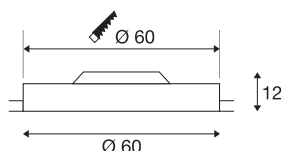

## MEDO 60

innfelt lampe, LED, 3000 K, rund, rammeløs, Ø 60 cm, 40 W

Den eksklusive takarmaturet MEDO 60 vekker begeistring med sitt klare formspråk. Den monteres uten ramme og glir dermed diskret inn i omgivelsene. Den integrerte Premium LED-en avgir et behagelig lys. LED-Driveren gjør at armaturet kan kobles direkte til 230 V nettspenning.

## TEKNISKE DATA

Art.nr.	135100
IP-kode	IP 20
Montering	Innfelt montering
Montering detaljer	Tak
Primær merkespenning	100-240V ~50/60Hz
Sekundær strøm / spenning	1000 mA
Kapslingsgrad	I
Systemeffekt	40 W
Lysytelse	3500 lm
Lysfargetemperatur	3000 Kelvin
Spredningsvinkel	105 °
Farge	hvit
CRI	80
UGR ≤	22
LXXBXX-data	L70B50
Levetid	25000 h
Lysstyrkefordeling	rotasjonssymmetrisk
Lysåpning	direkte
Høyde	12 cm
Diameter	60 cm
Nettvekt	6.46 kg
Bruttovekt	7.858 kg

<b>Utsnittsforn</b>	rund
<b>Innfellingsdybde</b>	15 cm
<b>Innfellingsdiameter</b>	60 cm