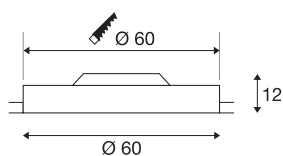

## MEDO 60

inbouwarmatuur, LED, 3000K, rond, zonder frame, Ø 60 cm, 40 W

Het hoogwaardige MEDO 60 inbouwarmatuur voor plafond overtuigt door heldere kleuren en door een integratie dankzij de inbouw zonder frame. De geïntegreerde premium LED biedt een aangename lichtwerking, de LED-driver maakt de rechtstreekse aansluiting op 230V netspanning mogelijk.

## TECHNISCHE GEGEVENS

Art.nr.	135100
IP-code	IP 20
Montage	inbouw
Montagebeschrijving	plafond
Primaire nominale spanning	100-240V ~50/60Hz
Secundaire stroom/spanning	1000 mA
Beschermingsklasse	I
Wattage	40 W
Lumen	3500 lm
Lichtkleurtemperatuur	3000 Kelvin
Stralingshoek	105 °
Kleur	wit
CRI	80
UGR ≤	22
LXXBXX-gegevens	L70B50
Levensduur	25000 h
Lichtsterkteverdeling	rotatiesymmetrisch
Lichtuitlaat	direct
Hoogte	12 cm
Diameter	60 cm
Nettogewicht	6.46 kg
Brutogewicht	7.858 kg

<b>Uitsparingsvorm</b>	rond
<b>Inbouwdiepte</b>	15 cm
<b>Inbouwdiameter</b>	60 cm