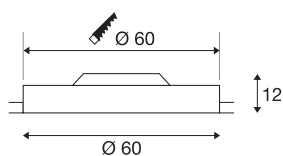

MEDO 60

inbouwarmatuur, led, 3000 K, rond, zonder frame, Ø 60 cm, 40 W

De hoogwaardige MEDO 60 plafondinbouwarmatuur maakt indruk door een strakke vormgeving en integratie vanwege de frameloze inbouw. De geïntegreerde Premium LED biedt een aangenaam lichteffect, de meegeleverde led driver maakt de directe aansluiting op 230 V netspanning mogelijk.

TECHNISCHE SPECIFICATIES

Art.nr.	135100
IP-code	IP 20
Montage	Inbouw
Montagebeschrijving	Plafond
Primaire nominale spanning	100-240V ~50/60Hz
Secundaire stroom / spanning	1000 mA
Veiligheidsklasse	I
Wattage	40 W
Lumen	3500 lm
Lichtkleurtemperatuur	3000 Kelvin
Stralingshoek	105 °
Kleur	wit
CRI	80
UGR ≤	22
LXXBXX gegevens	L70B50
Levensduur	25000 h
Lichtsterkteverdeling	rotatiesymmetrisch
Lichtval	direct
Hoogte	12 cm
Diameter	60 cm
Nettogewicht	6.46 kg
Brutogewicht	7.858 kg

Vorm inbouwopening	rond
Inbouwdiepte	15 cm
Inbouwdiameter	60 cm