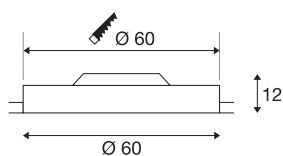

MEDO 60

lampa wpuszczana, LED, 3000K, okrągła, bez ramy, Ø 60 cm, 40 W

Wysokiej jakości lampa sufitowa wpuszczana MEDO 60 zachwyca prostym kształtem i integracją z sufitem dzięki montażowi bez ramy. Zintegrowana dioda Premium LED zapewnia przyjemny efekt świetlny, a wbudowany zasilacz LED umożliwia bezpośrednie podłączenie do napięcia sieciowego 230 V.

DANE TECHNICZNE

Nr artykułu	135100
Kod IP	IP 20
Montaż	Wersja do wbudowania
Szczegóły dotyczące montażu	Wersja sufitowa
Pierwotne napięcie znamionowe	100-240V ~50/60Hz
Prąd / napięcie wtórny	1000 mA
Klasy ochrony	I
Wydajność	40 W
Strumień świetlny	3500 lm
Temperatura barwy światła	3000 Kelvin
Kąt połowiczny rozpraszania	105 °
Kolor	biały
CRI	80
UGR ≤	22
Dane LXXBXX	L70B50
Okres użytkowania	25000 h
Rozkład natężenia oświetlenia	Symetryczne obracanie
Emisja światła	bezpośrednie
Wysokość	12 cm
średnica	60 cm
Waga netto	6.46 kg
Waga brutto	7.858 kg

Forma do wycinania	Okrągły
Głębokość montażowa	15 cm
Średnica montażowa	60 cm