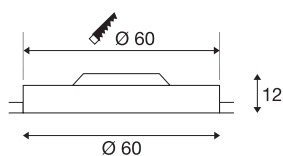

## MEDO 60

luminária de embutir, LED, 3000K, redonda, sem estrutura, Ø 60 cm, 40 W

A luminária de embutir no teto MEDO 60 de alta qualidade persuade pela sua forma especial e pela integração devido à montagem sem moldura. O Premium LED integrado oferece um efeito de iluminação agradável, a unidade de controlo LED permite a ligação direta a uma tensão de rede de 230V.

## DADOS TÉCNICOS

Ref. n.º	135100
IP Code	IP 20
Montagem	Montagem de embutir
Pormenores da montagem	Teto
Regulável	Sim
Tecnologia de regulação	1-10V
Tensão nominal primária	100-240V ~50/60Hz
Corrente / Tensão secundária	1000 mA
Classe de proteção	I
Potência	40 W
Lúmen	3500 lm
Temperatura de cor da luz	3000 Kelvin
Ângulo de feixe	105 °
Cor	branco
CRI	80
UGR ≤	22
Dados LXXBXX	L70B50
Vida útil	25000 h
Distribuição da intensidade luminosa	rotacionalmente simétrico
Saída de luz	direto
Altura	12 cm
Diâmetro	60 cm

<b>Peso líquido</b>	6.46 kg
<b>Peso bruto</b>	7.858 kg
<b>Forma de recorte</b>	redonda
<b>Profundidade de montagem</b>	15 cm
<b>Diâmetro de montagem</b>	60 cm