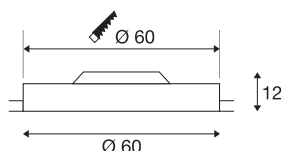

MEDO 60

vgradna svetilka, LED, 3000K, okrogla, brez okvirja, Ø 60 cm, 40 W

Visokokakovostna MEDO 60 stropna vgradna svetilka vas bo navdušila s čisto obliko in preprosto vgradnjo na temelj brez okvirja. Vgrajena Premium LED žarnica oddaja prijetno svetlobo, nameščeni LED gonilnik pa omogoča neposredno prikjučitev na omrežje z napetostjo 230 V.

TEHNIČNI PODATKI

Št. art.	135100
IP koda	IP 20
Montaža	Vgradnja
Podrobnosti montaže	Strop
Primarna nazivna napetost	100-240V ~50/60Hz
Sekundarni tok / napetost	1000 mA
Zaščitni razred	I
El. moč	40 W
Lumini	3500 lm
Barvna temperatura	3000 Kelvin
Kot sevanja	105 °
Barva	bela
CRI	80
UGR ≤	22
LXXBXX podatki	L70B50
Življenjska doba	25000 h
Razporeditev svetilnosti	simetrično vrtenje
Svetenje	neposredno
Višina	12 cm
Premer	60 cm
Neto teža	6.46 kg
Bruto teža	7.858 kg

Oblika izreza	okrogla
Globina vgradnje	15 cm
Premer vgradnje	60 cm