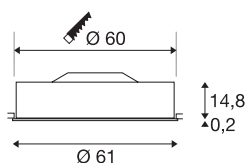

## MEDO 60

vestavné svítidlo, LED, 3000K, kulaté, bílé, Ø 61 cm, 40 W

Kvalitní stropní vestavné svítidlo MEDO 60 přesvědčí čistými tvary a elegantním kontrastem použitých materiálů hliníku a skla. Svítidlo je k dispozici v barvách černá, bílá, stříbrošedá a vínově červená. Integrovaná prémiová LED nabízí příjemné světlo, obsažený ovladač LED umožňuje přímé připojení k síťovému napětí 230 V.

## TECHNICKÁ DATA

Č. výrobku	135111
Kód IP	IP 20
Montáž	Montáž
Podrobnosti montáže	Strop
Primární jmenovité napětí	100-240V ~50/60Hz
Sekundární proud / napětí	1000 mA
Třída ochrany	I
Příkon	40 W
Lumen	3500 lm
Teplota barvy světla	3000 Kelvin
Úhel záření	105 °
Barva	bílá
CRI	90
UGR ≤	22
Data LXXBXX	L70B50
Životnost	25000 h
Svítivost	rotačně symetrický
Výstup světla	přímé
Výška	15 cm
Průměr	61 cm
Hmotnost netto	5.088 kg
Celková hmotnost	7.04 kg

<b>Tvar výřezu</b>	kulaté
<b>Vestavná hloubka</b>	18.5 cm
<b>Vestavný průměr</b>	60 cm