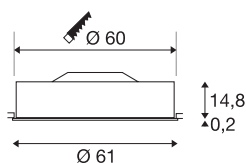

## Spot encastré MEDO 60

LED, 3000 K, rond, blanc, Ø 61 cm, 40 W

Le plafonnier LED haut de gamme MEDO 60 au design puriste, contraste élégamment avec l'aluminium et le verre. Le luminaire est disponible en noir, blanc, gris argenté et bordeaux. Les LED Premium incorporés créent un effet lumineux agréable et le driver LED intégré permet de le brancher directement au réseau 230 V.

## INFORMATIONS TECHNIQUES

N° art.	135111
Code IP	IP 20
Montage	Encastré
Infos de montage	Plafond
Tension nominale primaire	100-240V ~50/60Hz
Courant / tension secondaire	1000 mA
Indice de protection	I
Wattage	40 W
Lumen	3500 lm
Température de couleur	3000 Kelvin
Angle faisceau	105 °
Coloris	blanc
CRI	90
UGR ≤	22
Caractéristiques LXXBXX	L70B50
Durée de vie	25000 h
Répartition de l'intensité lumineuse	rotosymétrique
Faisceau lumineux	direct
Hauteur	15 cm
Diamètre	61 cm
Poids net	5.088 kg
Poids brut	7.04 kg

<b>Forme de la découpe</b>	rond
<b>Profondeur d'encastrement</b>	18.5 cm
<b>Diamètre d'encastrement</b>	60 cm