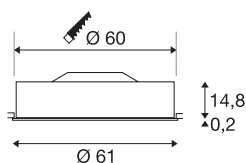

## MEDO 60

encastré de plafond intérieur, rond, avec collerette, blanc, LED, 40W, 3000K, variable 1-10V

L'encastré de plafond MEDO 60 haut de gamme séduit par ses formes épurées et le contraste élégant formé par les matériaux utilisés, l'aluminium et le verre. Ce luminaire est disponible dans les coloris noir, blanc, gris argent et bordeaux. La LED Premium intégrée offre un effet de lumière agréable et l'alimentation LED fournie permet le raccordement direct à la tension secteur 230V.

## INFORMATIONS TECHNIQUES

Réf.	135111
Code IP	IP 20
Montage	Encastrément
Détails de montage	Plafond
Tension nominale primaire	100-240V ~50/60Hz
Courant / tension secondaire	1000 mA
Classe de protection	I
Puissance en watts	40 W
Lumen	3500 lm
Température de couleur	3000 Kelvin
Angle de rayonnement	105 °
Coloris	blanc
IRC	90
UGR ≤	22
Données LXXBXX	L70B50
Durée de vie	25000 h
Répartition de l'intensité lumineuse	rotosymétrique
Sortie lumineuse	direct
Hauteur	15 cm
Diamètre	61 cm
Poids net	5.088 kg
Poids brut	7.04 kg

<b>Forme de découpe</b>	rond
<b>Profondeur d'encastrement</b>	18.5 cm
<b>Diamètre d'encastrement</b>	60 cm